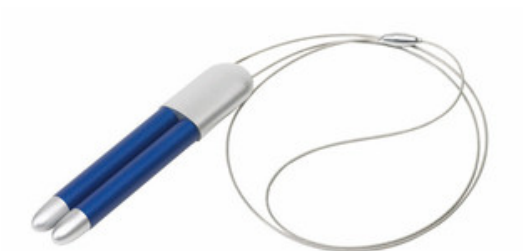

## Zestaw do pisania Gemini

Kod produktu: I56-1101902

Zestaw do pisania Gemini zawiera długopis i latarkę, zaczepiane w etui na magnes ze sznurkiem, do powieszenia na szyi, długopis z czarnym wkładem.

**Kolor** niebieski srebrny **Wymiary** 11,9 x 2,3 x 1 cm